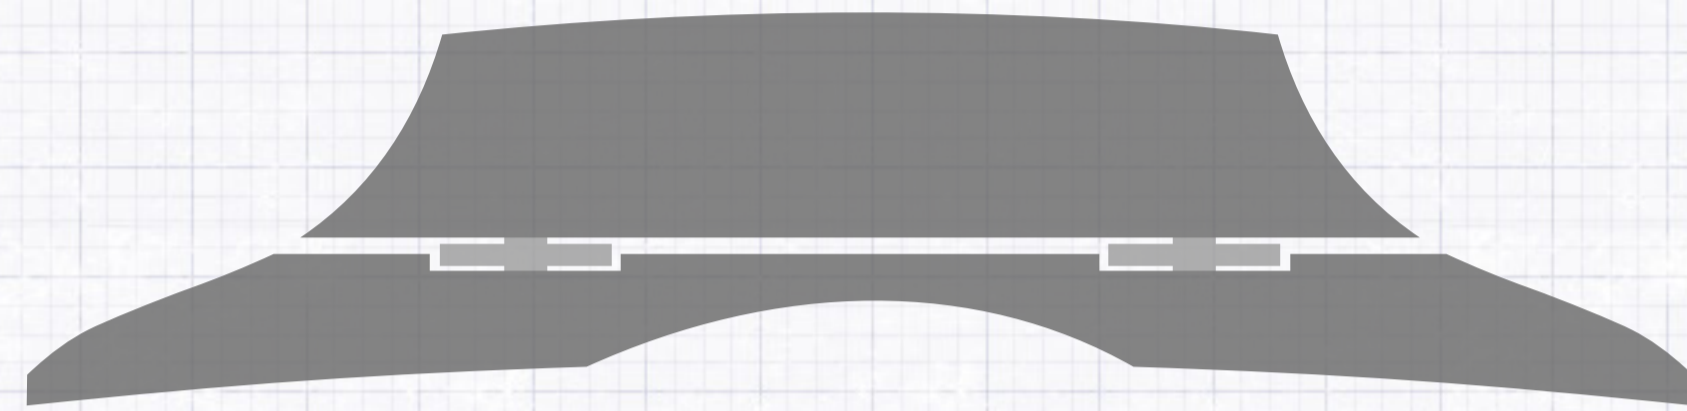

Gitarrenstege

JOSEF TELLER ¹⁸/₉₁

für klassische, Western- und Archtop-Gitarre

B. Teller

Klassische Gitarre

- Palisander und Ebenholz
- Saitenabstand 58 und 60mm
- alle Modelle auch gewölbt

Westerngitarre

- Palisander und Ebenholz
- 6- und 12-saitig

für klassische, Western- und Archtop-Gitarre

N^o 127 *Standardlänge 19cm Kurz 17 cm*

N^o 128

N^o 1280

Westernngitarre

JOSEF TELLER ¹⁸/₉₁

Nº 132

Nº 136

Nº 124

Nº 140

Nº 145

Archtop-Gitarre

JOSEF TELLER ¹⁸/₉₁

Nº 97

Nº 98

Nº 102