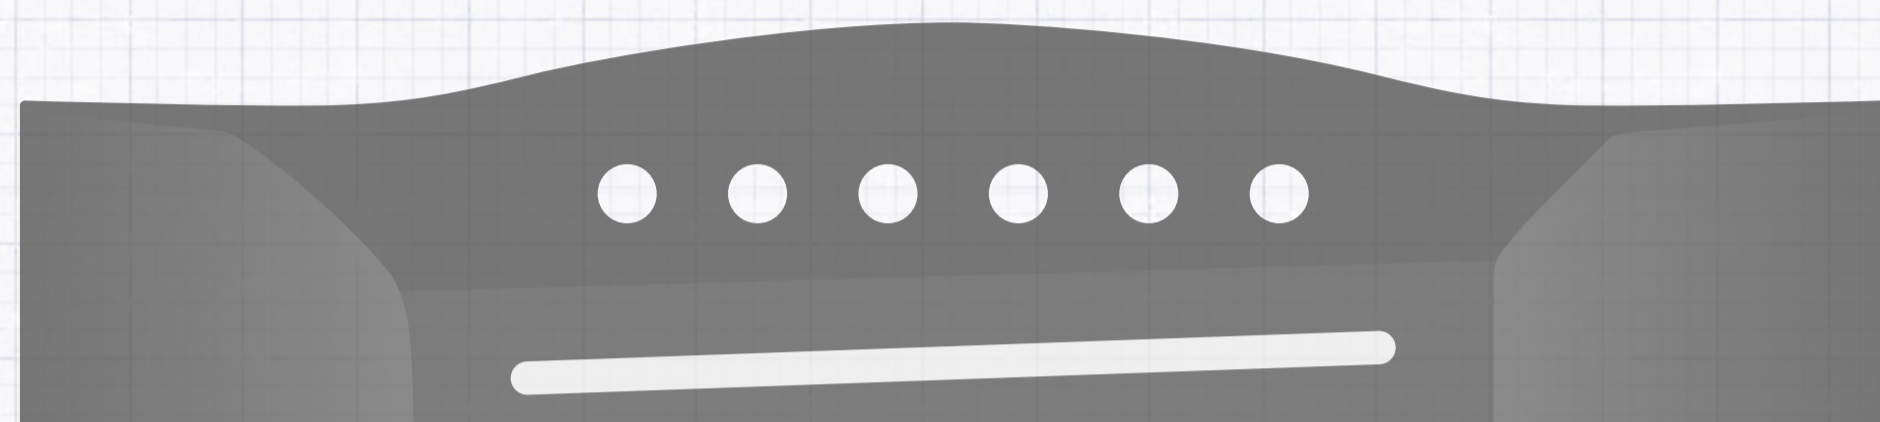

Gitarrenstege

JOSEF TELLER ¹⁸/₉₁

für klassische, Western- und Archtop-Gitarre

B. Teller

Klassische Gitarre

- Palisander und Ebenholz
- Saitenabstand 58 und 60mm
- alle Modelle auch gewölbt

Westerngitarre

- Palisander und Ebenholz
- 6- und 12-saitig

für klassische, Western- und Archtop-Gitarre

N^o 127 *Standardlänge 19cm Kurz 17 cm*

N^o 128

N^o 1280

Westernngitarre

JOSEF TELLER ¹⁸/₉₁

Nº 132

Nº 136