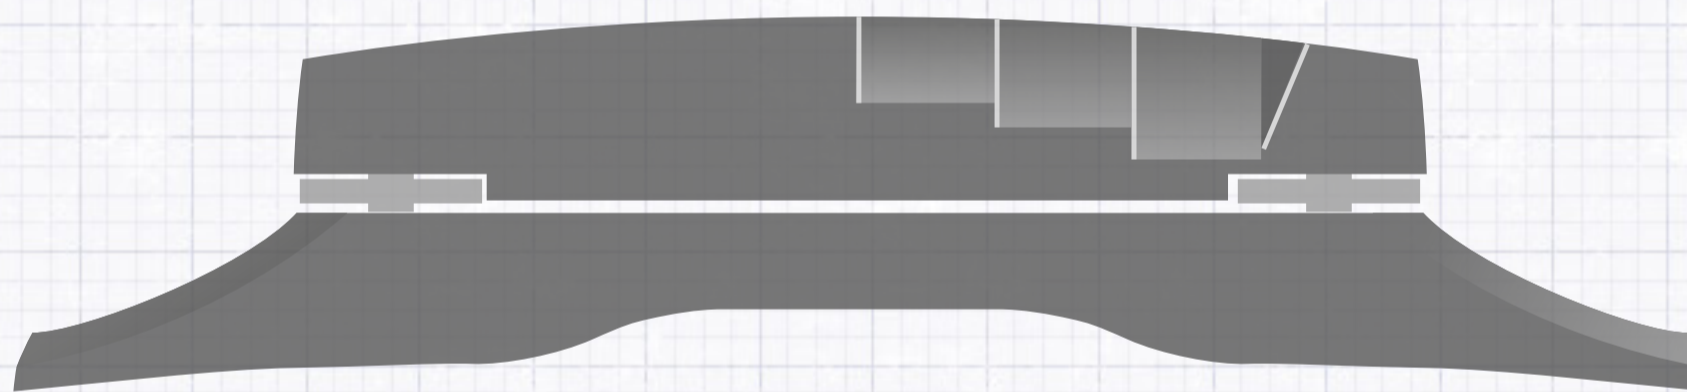

Gitarrenstege

JOSEF TELLER ¹⁸/₉₁

für klassische, Western- und Archtop-Gitarre

B. Teller

Klassische Gitarre

- Palisander und Ebenholz
- Saitenabstand 58 und 60mm
- alle Modelle auch gewölbt

Westerngitarre

- Palisander und Ebenholz
- 6- und 12-saitig

für klassische, Western- und Archtop-Gitarre

N^o 127 *Standardlänge 19cm Kurz 17 cm*

N^o 128

N^o 1280

Westernngitarre

JOSEF TELLER ¹⁸/₉₁

Nº 132

Nº 136

Nº 124

Nº 140

Nº 145

Archtop-Gitarre

JOSEF TELLER ¹⁸/₉₁

Nº 97

Nº 98

Nº 102