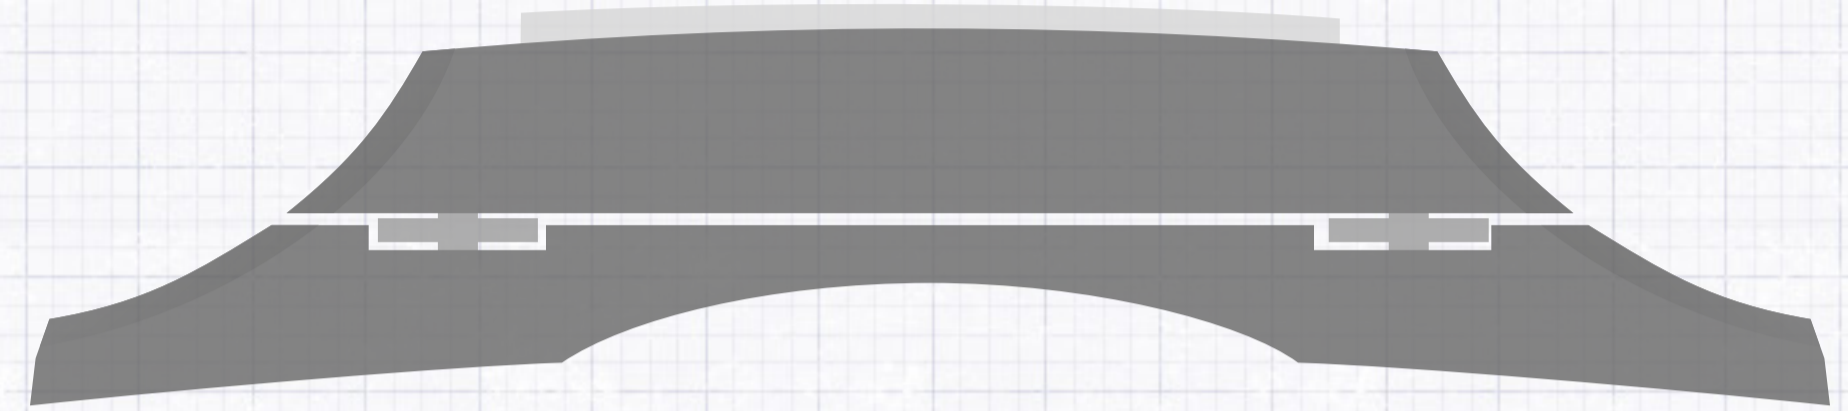

Gitarrenstege

JOSEF TELLER ¹⁸/₉₁

für klassische, Western- und Archtop-Gitarre

B. Teller

Klassische Gitarre

- Palisander und Ebenholz
- Saitenabstand 58 und 60mm
- alle Modelle auch gewölbt

Westerngitarre

- Palisander und Ebenholz
- 6- und 12-saitig

für klassische, Western- und Archtop-Gitarre

N^o 127 *Standardlänge 19cm Kurz 17 cm*

N^o 128

N^o 1280

Westernngitarre

JOSEF TELLER ¹⁸/₉₁

Nº 132

Nº 136

Nº 124

Nº 140

Nº 145

Archtop-Gitarre

JOSEF TELLER ¹⁸/₉₁

Nº 97

Nº 98

Nº 102