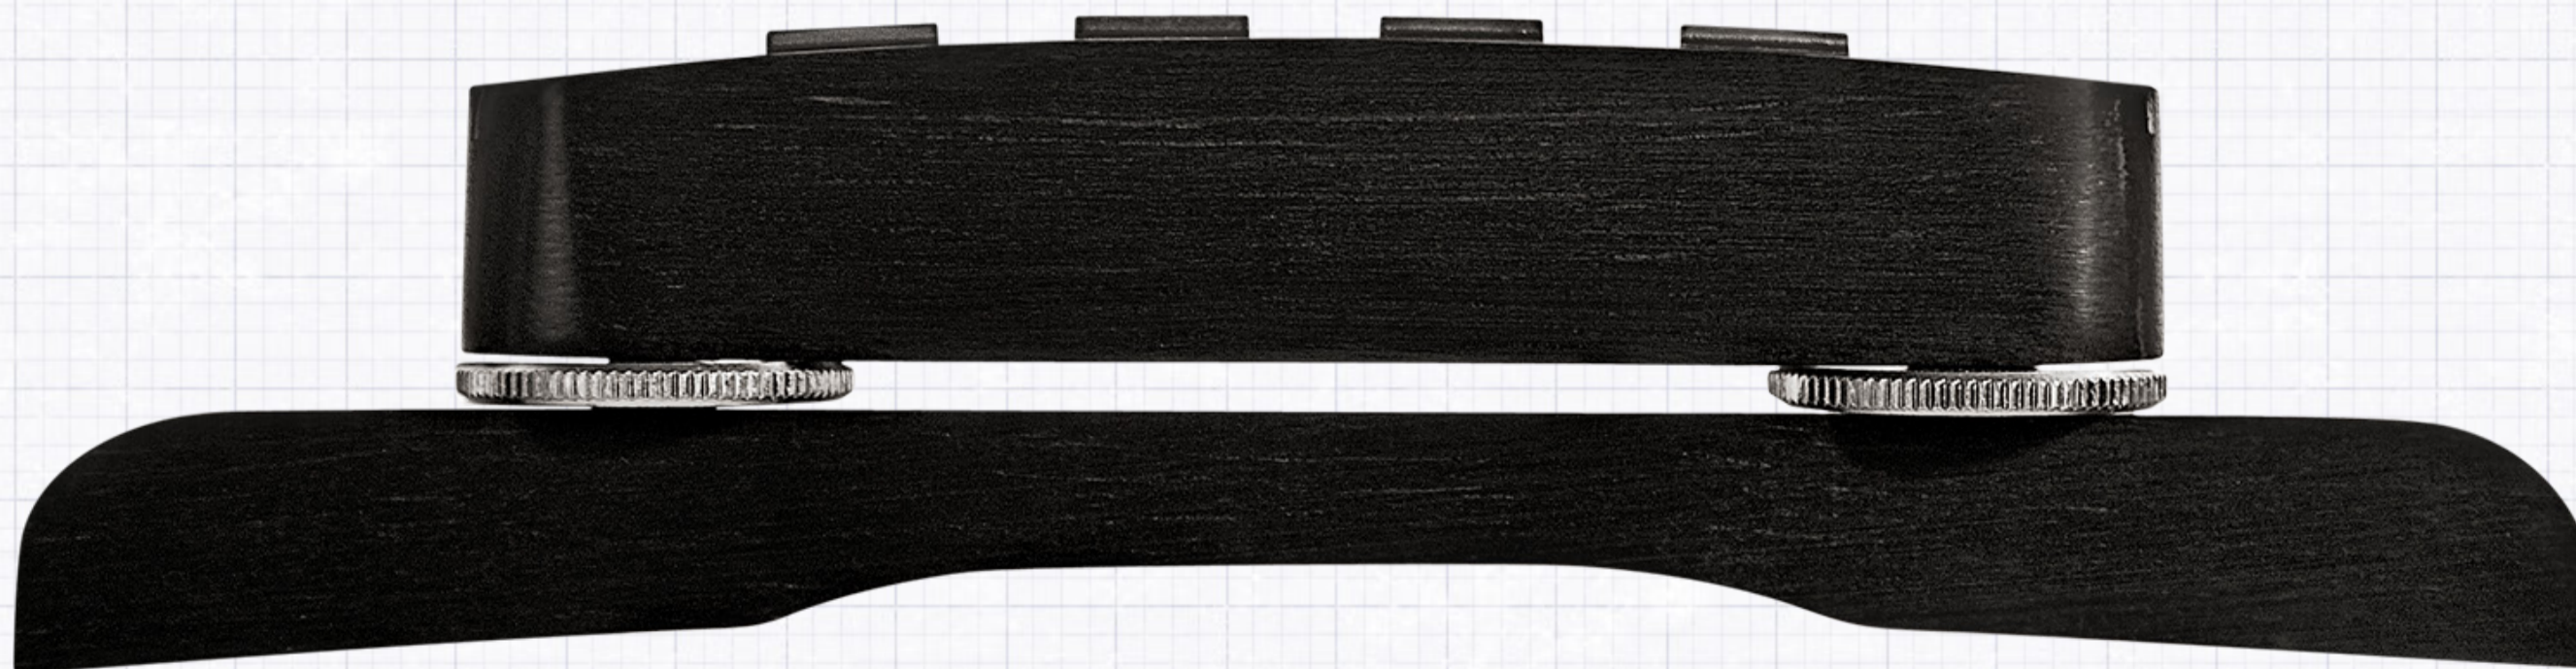

Gitarrenstege

JOSEF TELLER ¹⁸/₉₁

für klassische, Western- und Archtop-Gitarre

B. Teller

Klassische Gitarre

- Palisander und Ebenholz
- Saitenabstand 58 und 60mm
- alle Modelle auch gewölbt

Westerngitarre

- Palisander und Ebenholz
- 6- und 12-saitig

Archtop-Gitarre

- verschiedene Materialien
- verschiedene Saitenauflagen
- Vielfalt an Modellen

für Saitenhalter

- verschiedene Materialien
- verschiedene Saitenauflagen

Alle *Josef Teller Gitarrenstege* werden vollständig bei uns in **Bubenreuth** gefertigt.

für klassische, Western- und Archtop-Gitarre

N^o 127 *Standardlänge 19cm Kurz 17 cm*

N^o 128

N^o 1280

Westernngitarre

JOSEF TELLER ¹⁸/₉₁

Nº 132

Nº 136